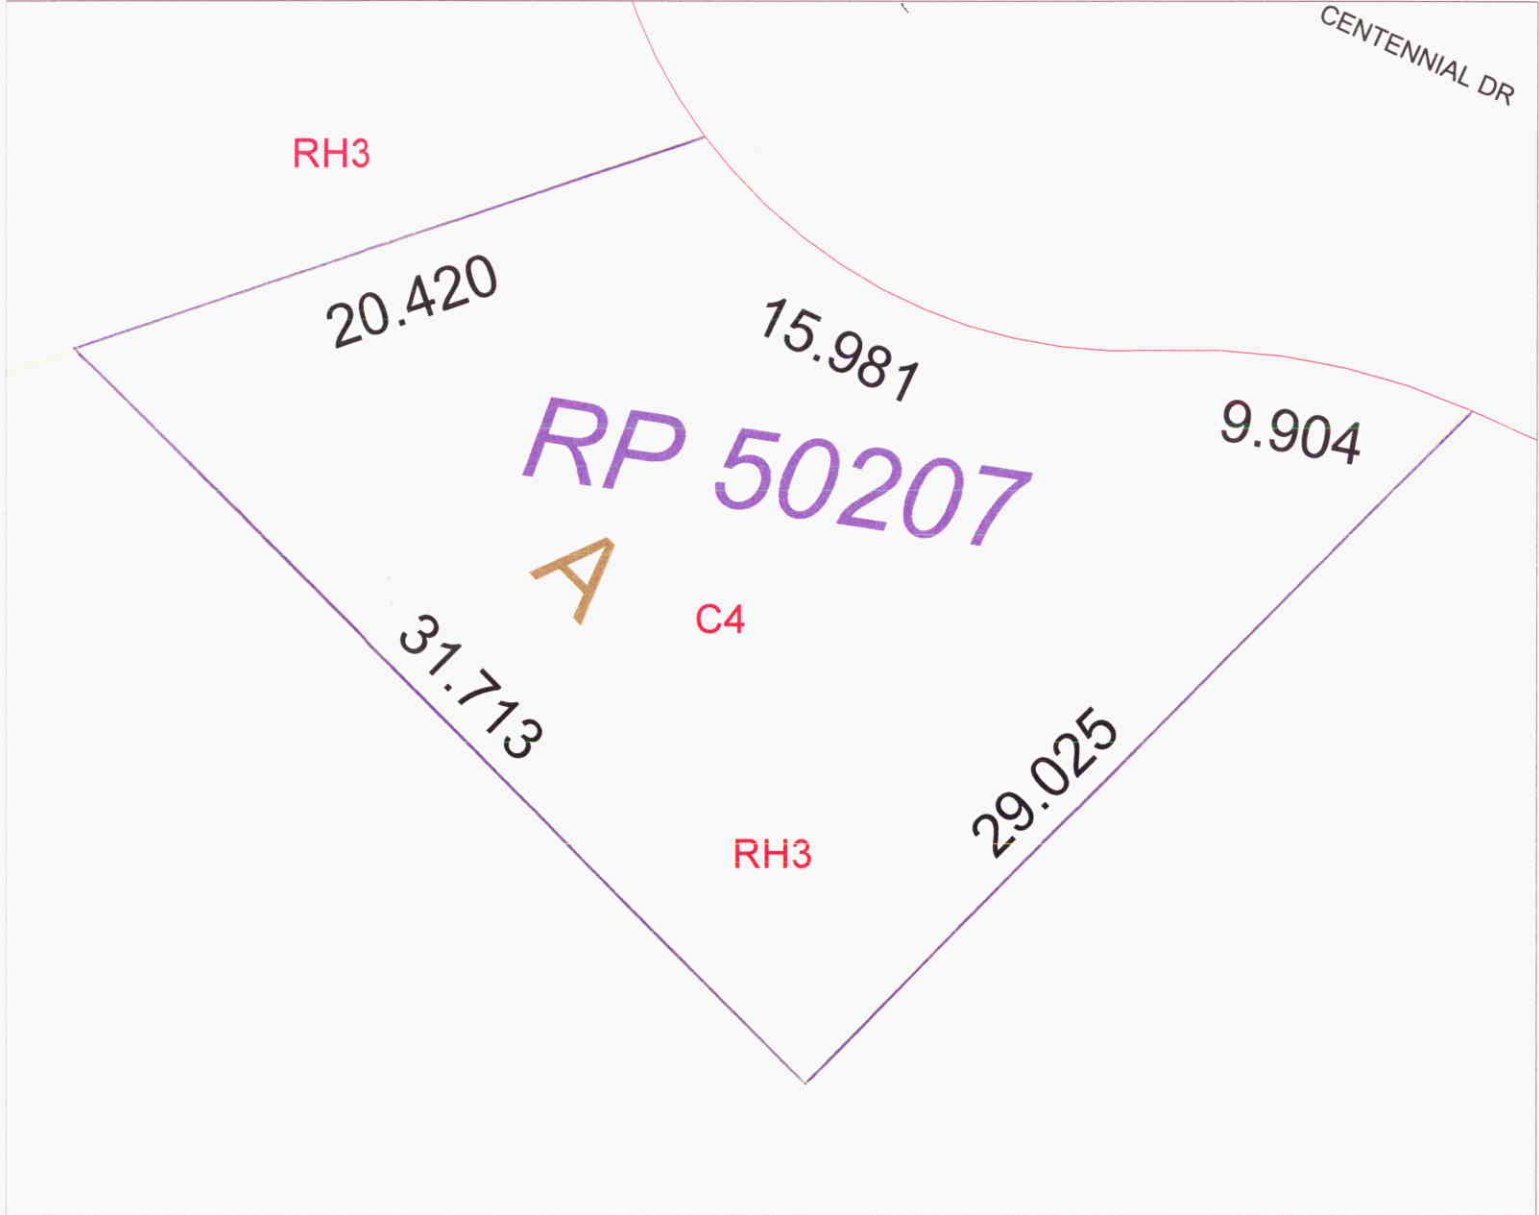

City of Vernon

SCALE 1 : 232